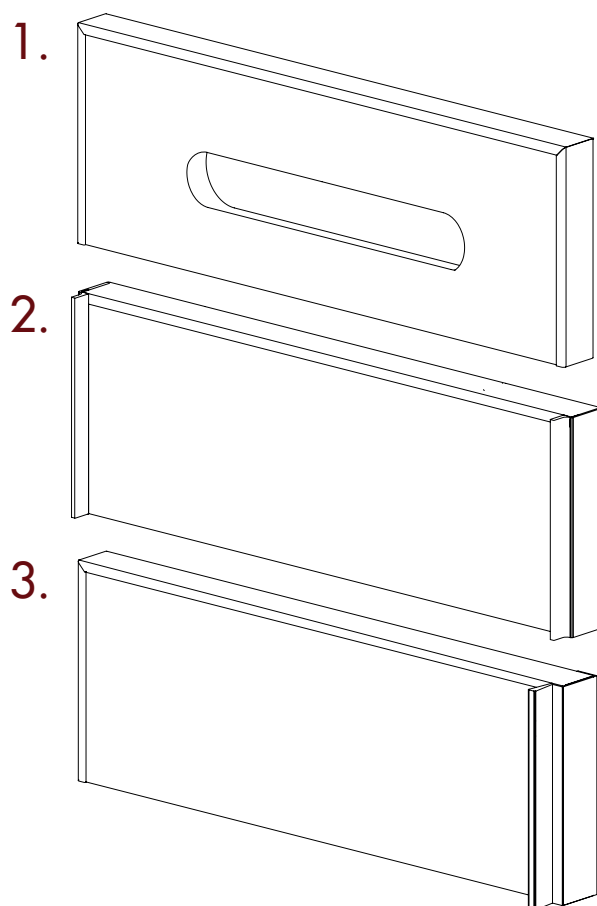

Solução sob medida para mobiliário

CATALOGO **2020**

**PORTA
CALPA**

PUXADORES

DESIGN

Comprimento puxadores

1. Puxador Menna

Comprimento X	
100 mm	300 mm
200 mm	400 mm
500 mm	

2. Puxador Elegance

Comprimento X
Altura da porta

3. Puxador Romur

Comprimento X
Altura da porta

TIPOLOGIAS

Posições de puxadores e dimensões

A.

2 PORTAS

Aplicações 1,2,3

LARGURA Max 1200 mm Min 600 mm

ALTURA Max 2800 mm Min 300 mm

B.

3 PORTAS

Aplicações 1,2,3

LARGURA Max 1200 mm Min 600 mm

ALTURA Max 2800 mm Min 300 mm

C.

4 PORTAS

Aplicações 1,2,3

LARGURA Max 1200 mm Min 600 mm

ALTURA Max 2800 mm Min 300 mm