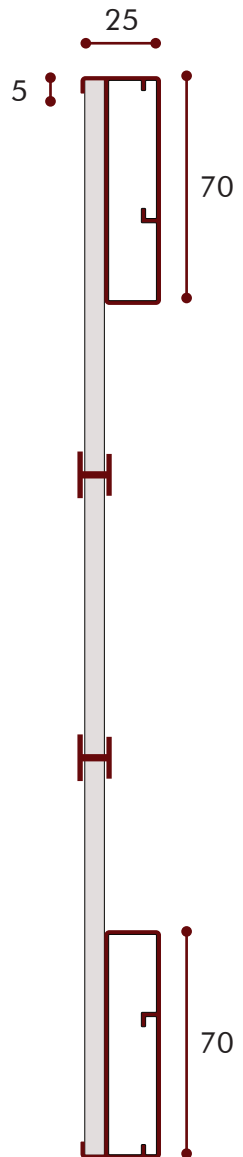

Solução sob medida para mobiliário

CATALOGO **2020**

**PORTA
CALPA**

PUXADORES

DESIGN

Comprimento puxadores

1. Puxador Menna

Comprimento X	
100 mm	300 mm
200 mm	400 mm
500 mm	

2. Puxador Elegance

Comprimento X
Altura da porta

3. Puxador Romur

Comprimento X
Altura da porta

TIPOLOGIAS

Posições de puxadores e dimensões

A.

2 PORTAS

Aplicações 1,2,3

LARGURA Max 1200 mm Min 600 mm

ALTURA Max 2800 mm Min 300 mm

B.

3 PORTAS

Aplicações 1,2,3

LARGURA Max 1200 mm Min 600 mm

ALTURA Max 2800 mm Min 300 mm

C.

4 PORTAS

Aplicações 1,2,3

LARGURA Max 1200 mm Min 600 mm

ALTURA Max 2800 mm Min 300 mm