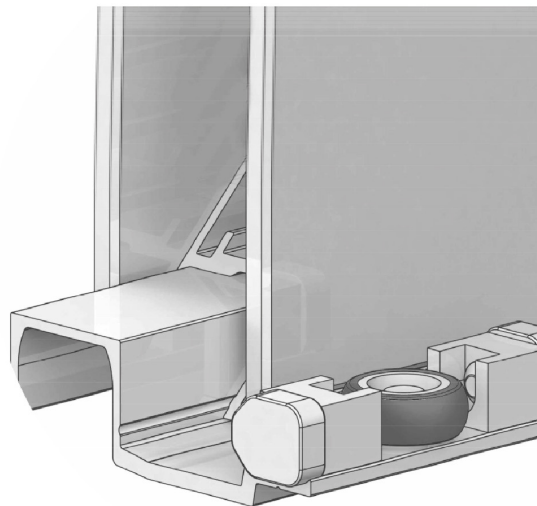

SISTEMA DE CORRER

MÃO AMIGA JASPERA

Sistema suspenso

Portas internas

Sistema silencioso

Limite de
60 kg

Instruções técnicas

Componentes

CÓDIGO	DESCRIÇÃO	 GUIA FIXO	 GUIA MÓVEL
0084.1.41	SISTEMA MÃO AMIGA 1 PORTA	x1	-
	SISTEMA MÃO AMIGA 2 PORTAS	x1	x1
0084.1.43	SISTEMA MÃO AMIGA 3 PORTAS	x1	x2
	SISTEMA MÃO AMIGA 4 PORTAS	x1	x3

Dimensões