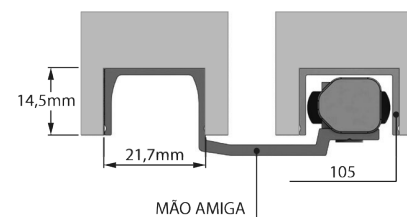

Instruções técnicas

Componentes

CÓDIGO	DESCRIÇÃO	GUIA FIXO	GUIA MÓVEL
0084.1.41	SISTEMA MÃO AMIGA 1 PORTA	x1	-
	SISTEMA MÃO AMIGA 2 PORTAS	x1	x1
0084.1.43	SISTEMA MÃO AMIGA 3 PORTAS	x1	x2
	SISTEMA MÃO AMIGA 4 PORTAS	x1	x3

Dimensões

PORTAS DE MADEIRA, REALIZAR USINAGEM