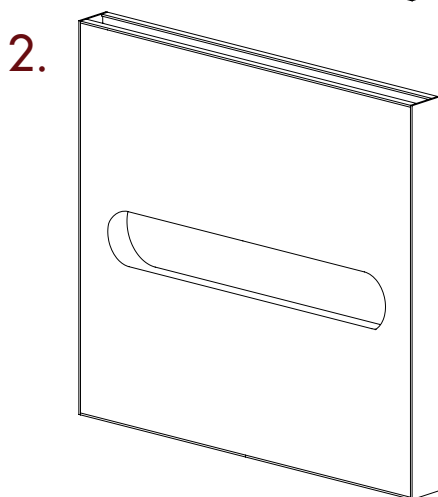

Solução sob medida para mobiliário

CATALOGO **2020**

**PORTA
JASPERA**

PUXADORES

DESIGN

Comprimento puxadores

1. Puxador Jasmaera

2. Puxador Menna

Comprimento X	
100 mm	300 mm
200 mm	400 mm
500 mm	

TIPOLOGIAS

Posições de puxadores e dimensões

A.

2 PORTAS

Aplicações 1,2,3,4

LARGURA Max 1300 mm Min 700 mm

ALTURA Max 2800 mm Min 1800 mm

B.

3 PORTAS

Aplicações 1,2,3,4

LARGURA Max 1300 mm Min 700 mm

ALTURA Max 2800 mm Min 1800mm

C.

4 PORTAS

Aplicações 1,2,3,4

LARGURA Max 1300 mm Min 700 mm

ALTURA Max 2800 mm Min 1800 mm