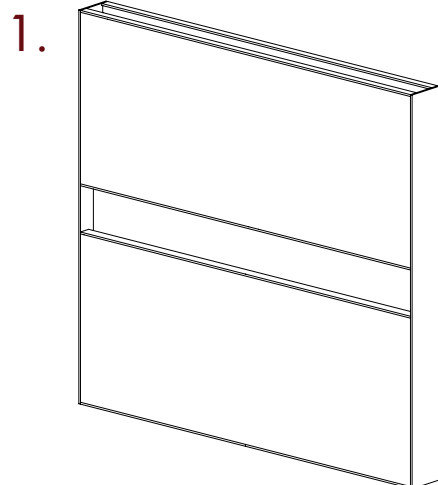

Solução sob medida para mobiliário

CATALOGO **2020**

**PORTA
JASPERA**

PUXADORES

DESIGN

Comprimento puxadores

1. Puxador Jasmaera

2. Puxador Menna

Comprimento X	
100 mm	300 mm
200 mm	400 mm
500 mm	

TIPOLOGIAS

Posições de puxadores e dimensões

A.

2 PORTAS

Aplicações 1,2,3,4

LARGURA Max 1300 mm Min 700 mm

ALTURA Max 2800 mm Min 1800 mm

B.

3 PORTAS

Aplicações 1,2,3,4

LARGURA Max 1300 mm Min 700 mm

ALTURA Max 2800 mm Min 1800mm

C.

4 PORTAS

Aplicações 1,2,3,4

LARGURA Max 1300 mm Min 700 mm

ALTURA Max 2800 mm Min 1800 mm