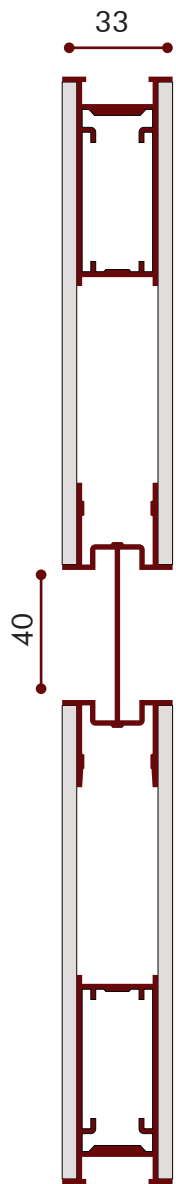

Solução sob medida para mobiliário

CATALOGO **2020**

**PORTA
JASPERA**

PUXADORES

DESIGN

Comprimento puxadores

1. Puxador Jasmaera

2. Puxador Menna

Comprimento X	
100 mm	300 mm
200 mm	400 mm
500 mm	

TIPOLOGIAS

Posições de puxadores e dimensões

A.

2 PORTAS

Aplicações 1,2,3,4

LARGURA Max 1300 mm Min 700 mm

ALTURA Max 2800 mm Min 1800 mm

B.

3 PORTAS

Aplicações 1,2,3,4

LARGURA Max 1300 mm Min 700 mm

ALTURA Max 2800 mm Min 1800mm

C.

4 PORTAS

Aplicações 1,2,3,4

LARGURA Max 1300 mm Min 700 mm

ALTURA Max 2800 mm Min 1800 mm