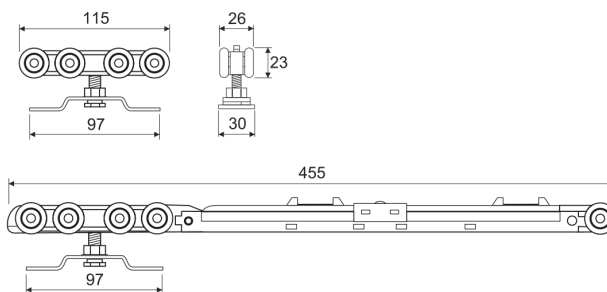

## Componentes

Kit para 01 porta. Código: RR80T.1

Item	Componente	Quant.
1	Carrinho Superior com amortecedor	01
2	Carrinho Superior	01
3	Placa Freio	02
4	Suporte Carrinho	02
5	Guia metálica com rolamento	01
6	Parafuso M8x35 Carrinho	02
7	Parafuso AACC4x25 Placa de fixação	12
8	Chave de Regulação	01
9	Trilho Superior	3m
10	Perfil fixador parede	3m
11	Perfil decorativo	3m

## Dimensões