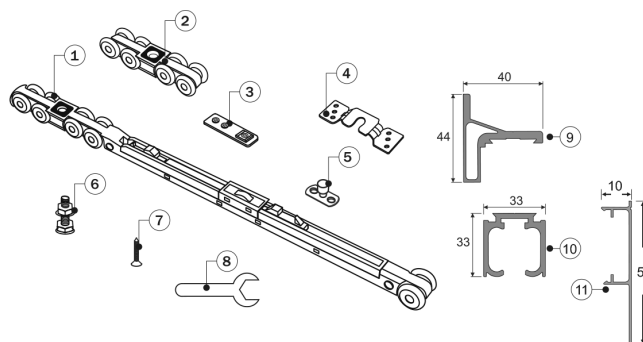

### RR 80T

Limite de  
80 kg

Sistema suspenso

Portas internas

Anti descarrilamento

Sistema silencioso

## Componentes

Kit para 01 porta. Código: RR80T.1

Item	Componente	Quant.
1	Carrinho Superior com amortecedor	01
2	Carrinho Superior	01
3	Placa Freio	02
4	Suporte Carrinho	02
5	Guia metálica com rolamento	01
6	Parafuso M8x35 Carrinho	02
7	Parafuso AACC4x25 Placa de fixação	12
8	Chave de Regulação	01
9	Trilho Superior	3m
10	Perfil fixador parede	3m
11	Perfil decorativo	3m

## Dimensões