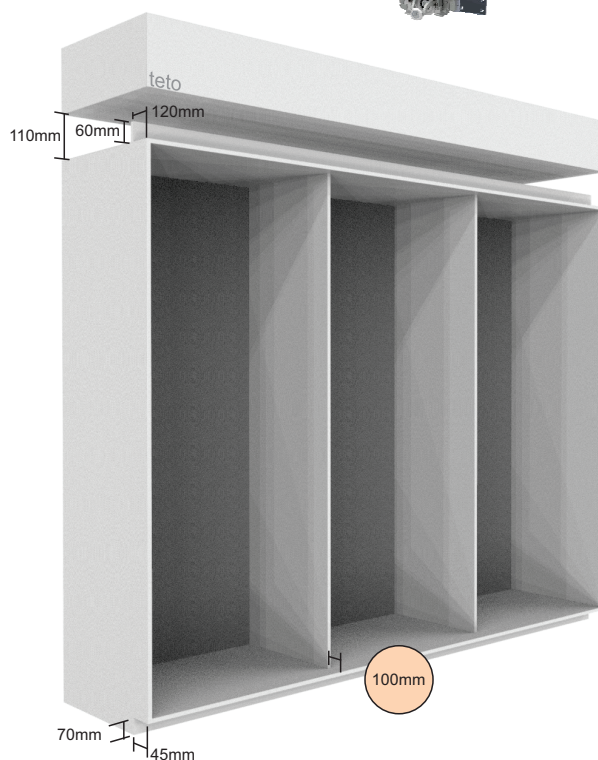

### Dimensões

Informar a altura da posição da TV, usando como parâmetro o centro da TV. Se não for informada, a porta será montada com a TV centralizada.

TAMANHO TV*	LARGURA DA PORTA	
	MÍNIMA	MÁXIMA
32"	900 mm	1300 mm
40"	1100 mm	1300 mm

Portas com medidas inferiores a 900 mm, e TV's menores do que 32", somente sob consulta.

\*\*\* As TV são instaladas na RR. O Cliente pode entregar a TV na RR ou adquirir o painel com a TV.

Informar o lado de abertura da porta (esquerda ou direita).